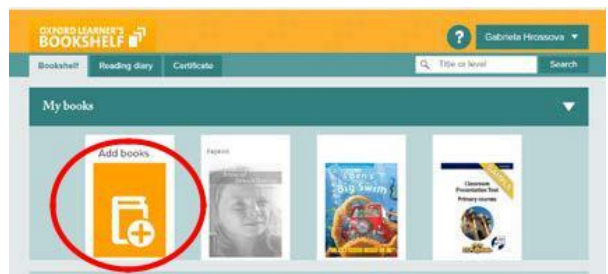

Ak nie ste členom OTC, registrujte sa.

Kliknite na ADD BOOKS a použite kód z kartičky (pre každú úroveň potrebujete kód).

Vyberte si knihu a môžete pracovať.

OFFLINE (pre inštaláciu softvéru je potrebné byť prvýkrát online): choďte na

[www.oxfordlearnersbookshelf.com](http://www.oxfordlearnersbookshelf.com) Kliknite na *Download the app* a stiahnite aplikáciu.

Prihláste sa, alebo sa registrujte v OTC. Kliknite na ADD BOOKS a použite kód z kartičky (pre každú úroveň potrebujete kód).