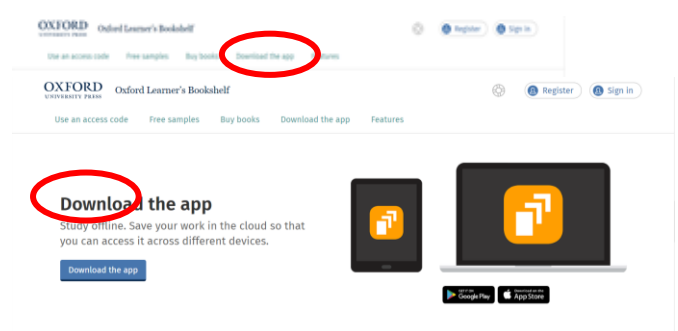

Ak nie ste členom OTC, registrujte sa.

Kliknite na ADD BOOKS a použite kód z kartičky (pre každú úroveň potrebujete kód).

Vyberte si knihu a môžete pracovať.

OFFLINE (pre inštaláciu softvéru je potrebné byť prvýkrát online): choďte na

[www.oxfordlearnersbookshelf.com](http://www.oxfordlearnersbookshelf.com) Kliknite na *Download the app* a stiahnite aplikáciu.

Prihláste sa, alebo sa registrujte v OTC. Kliknite na ADD BOOKS a použite kód z kartičky (pre každú úroveň potrebujete kód).