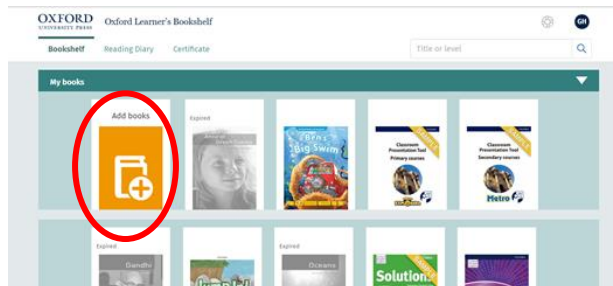

## Classroom Presentation Tool (CPT)

S novým Classroom Presentation Tool môžete pracovať ONLINE alebo OFFLINE.

ONLINE: choďte na

[www.oxfordlearnersbookshelf.com](http://www.oxfordlearnersbookshelf.com)

Ak ste zaregistrovaní v Oxford Teacher's Clube (OTC), použite rovnaké prihlasovacie údaje a prihláste sa.

Ak nie ste členom OTC, registrujte sa.

Kliknite na ADD BOOKS a použite kód z kartičky (pre každú úroveň potrebujete kód).

Vyberte si knihu a môžete pracovať.

OFFLINE (pre inštaláciu softvéru je potrebné byť prvýkrát online): choďte na